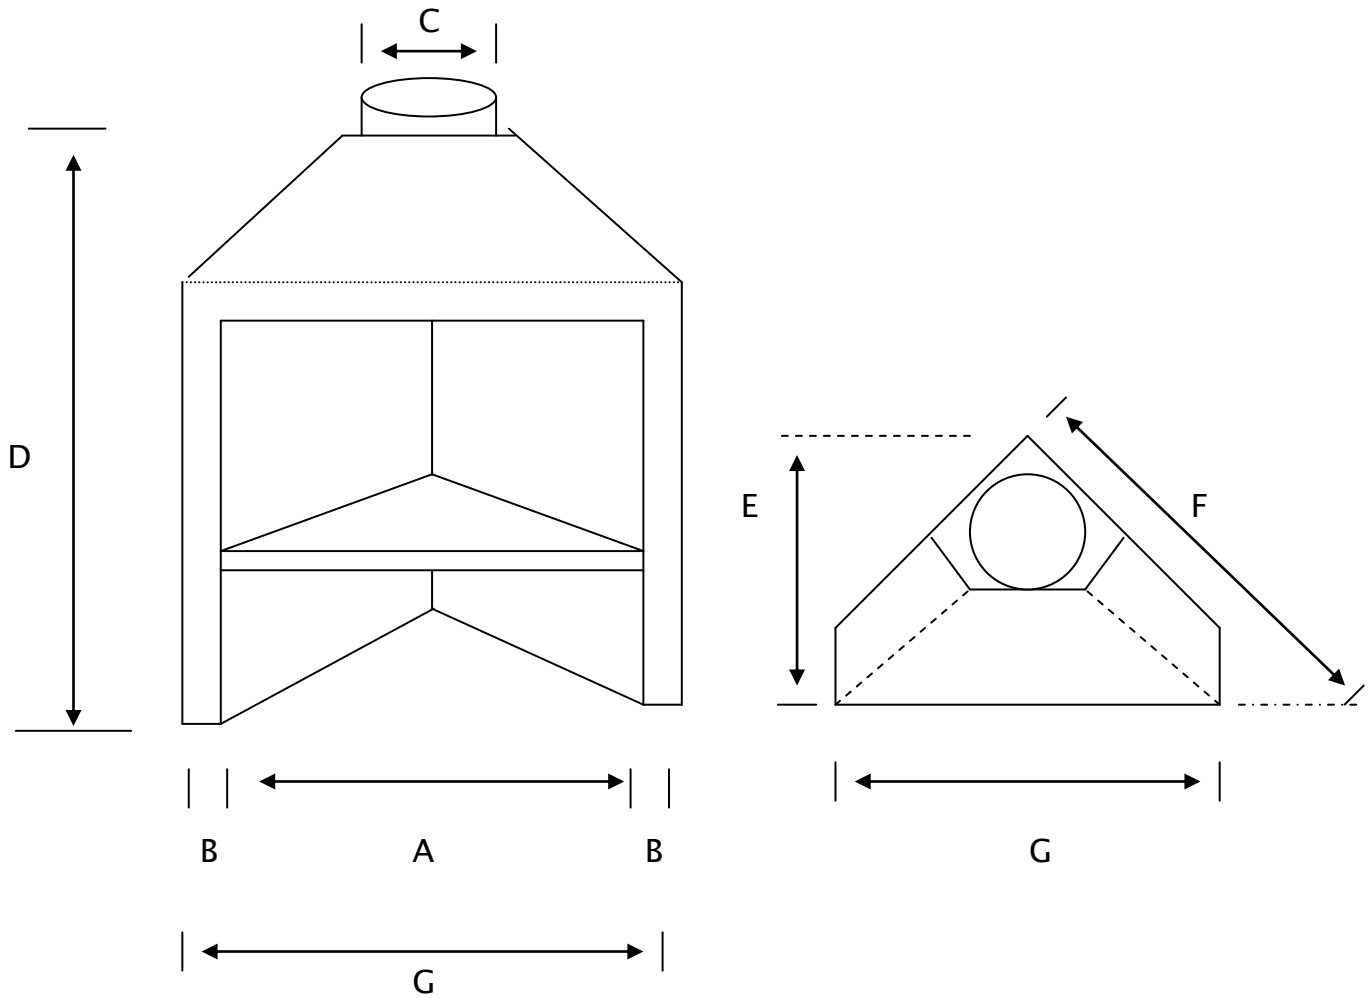

SPECIFICATIONS FOR CORNER FIREPLACES

PRODUCT - G	A	B	C	D	E	F	
600 mm	500	50	200Ø	925	500	636	
700 mm	600	50	200Ø	1020	550	707	
800 mm	700	50	230Ø	1070	650	849	
1000 mm	900	50	280 Ø	1220	690	990	