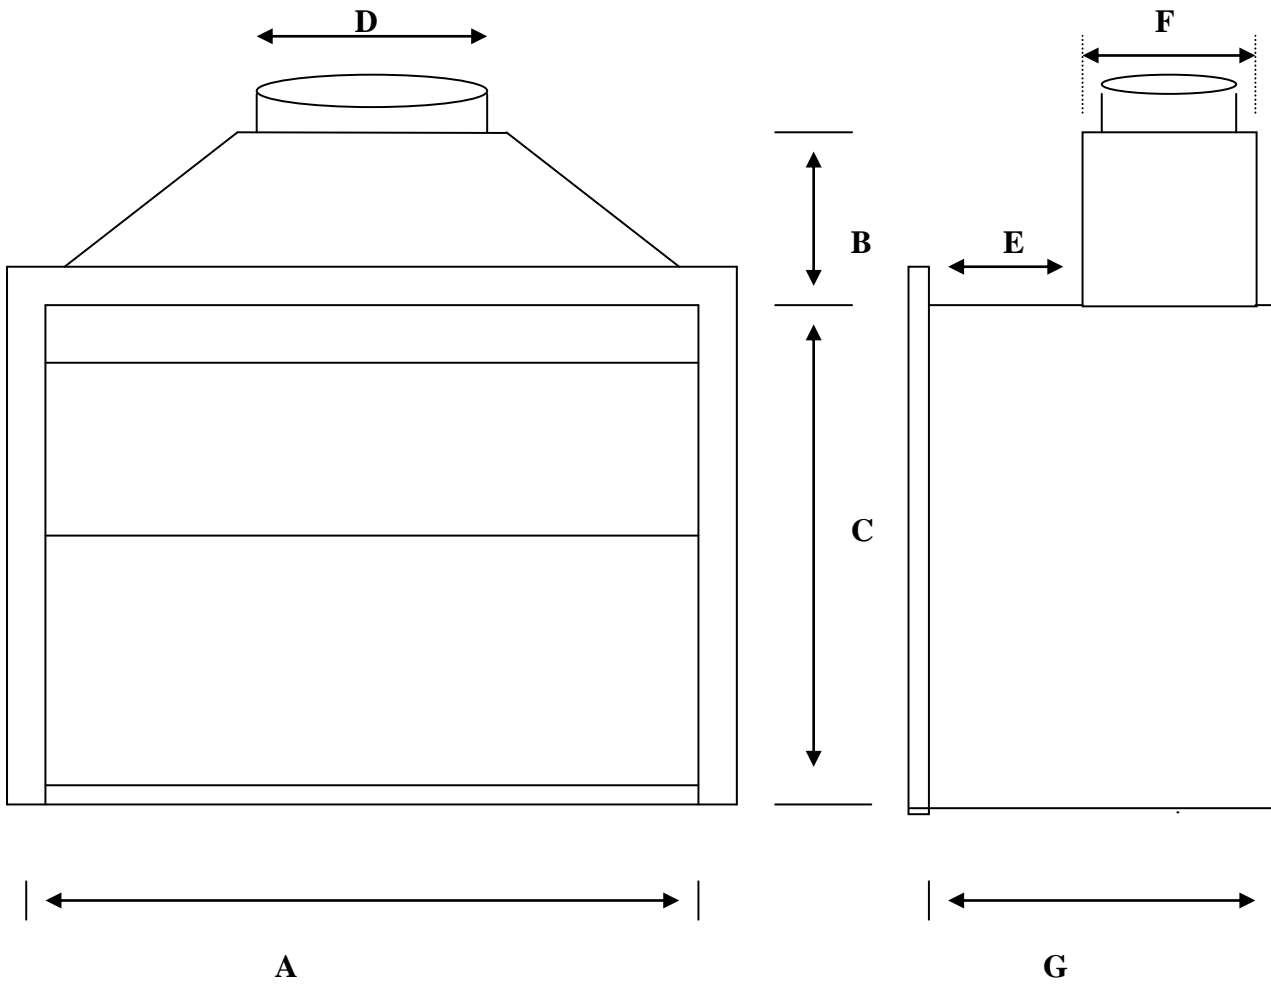

SPECIFICATIONS FOR DEEP DE LUXE BUILD-IN BRAAIS

PRODUCT	A	B	C	D	E	F	G
	MEASUREMENTS GIVEN IN MILLIMETRE						
800	800	250	825	300 Ø	280	320	645
1000	1000	250	825	350 Ø	230	370	645
1200	1200	250	825	350 Ø	230	370	645
1500	1500	300	925	450 Ø	170	480	695